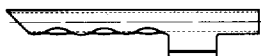

21.0290
 21.3890 (Sil)
 (60 cm)

LS 2.3-F

KT 2.3-F 90

2:1

- Components LK 2.3-F 90 Sil:
- Multilam™ plug LS 2.3-F # 22.1003
 - Insulator (polyamide) KT 2.3-F 90 # 22.2100
 - Wire HK 0.5 Sil # 22.0090

Colors: • PVC: 0 - 9 • Sil: 1, 2, 4, 5, 6